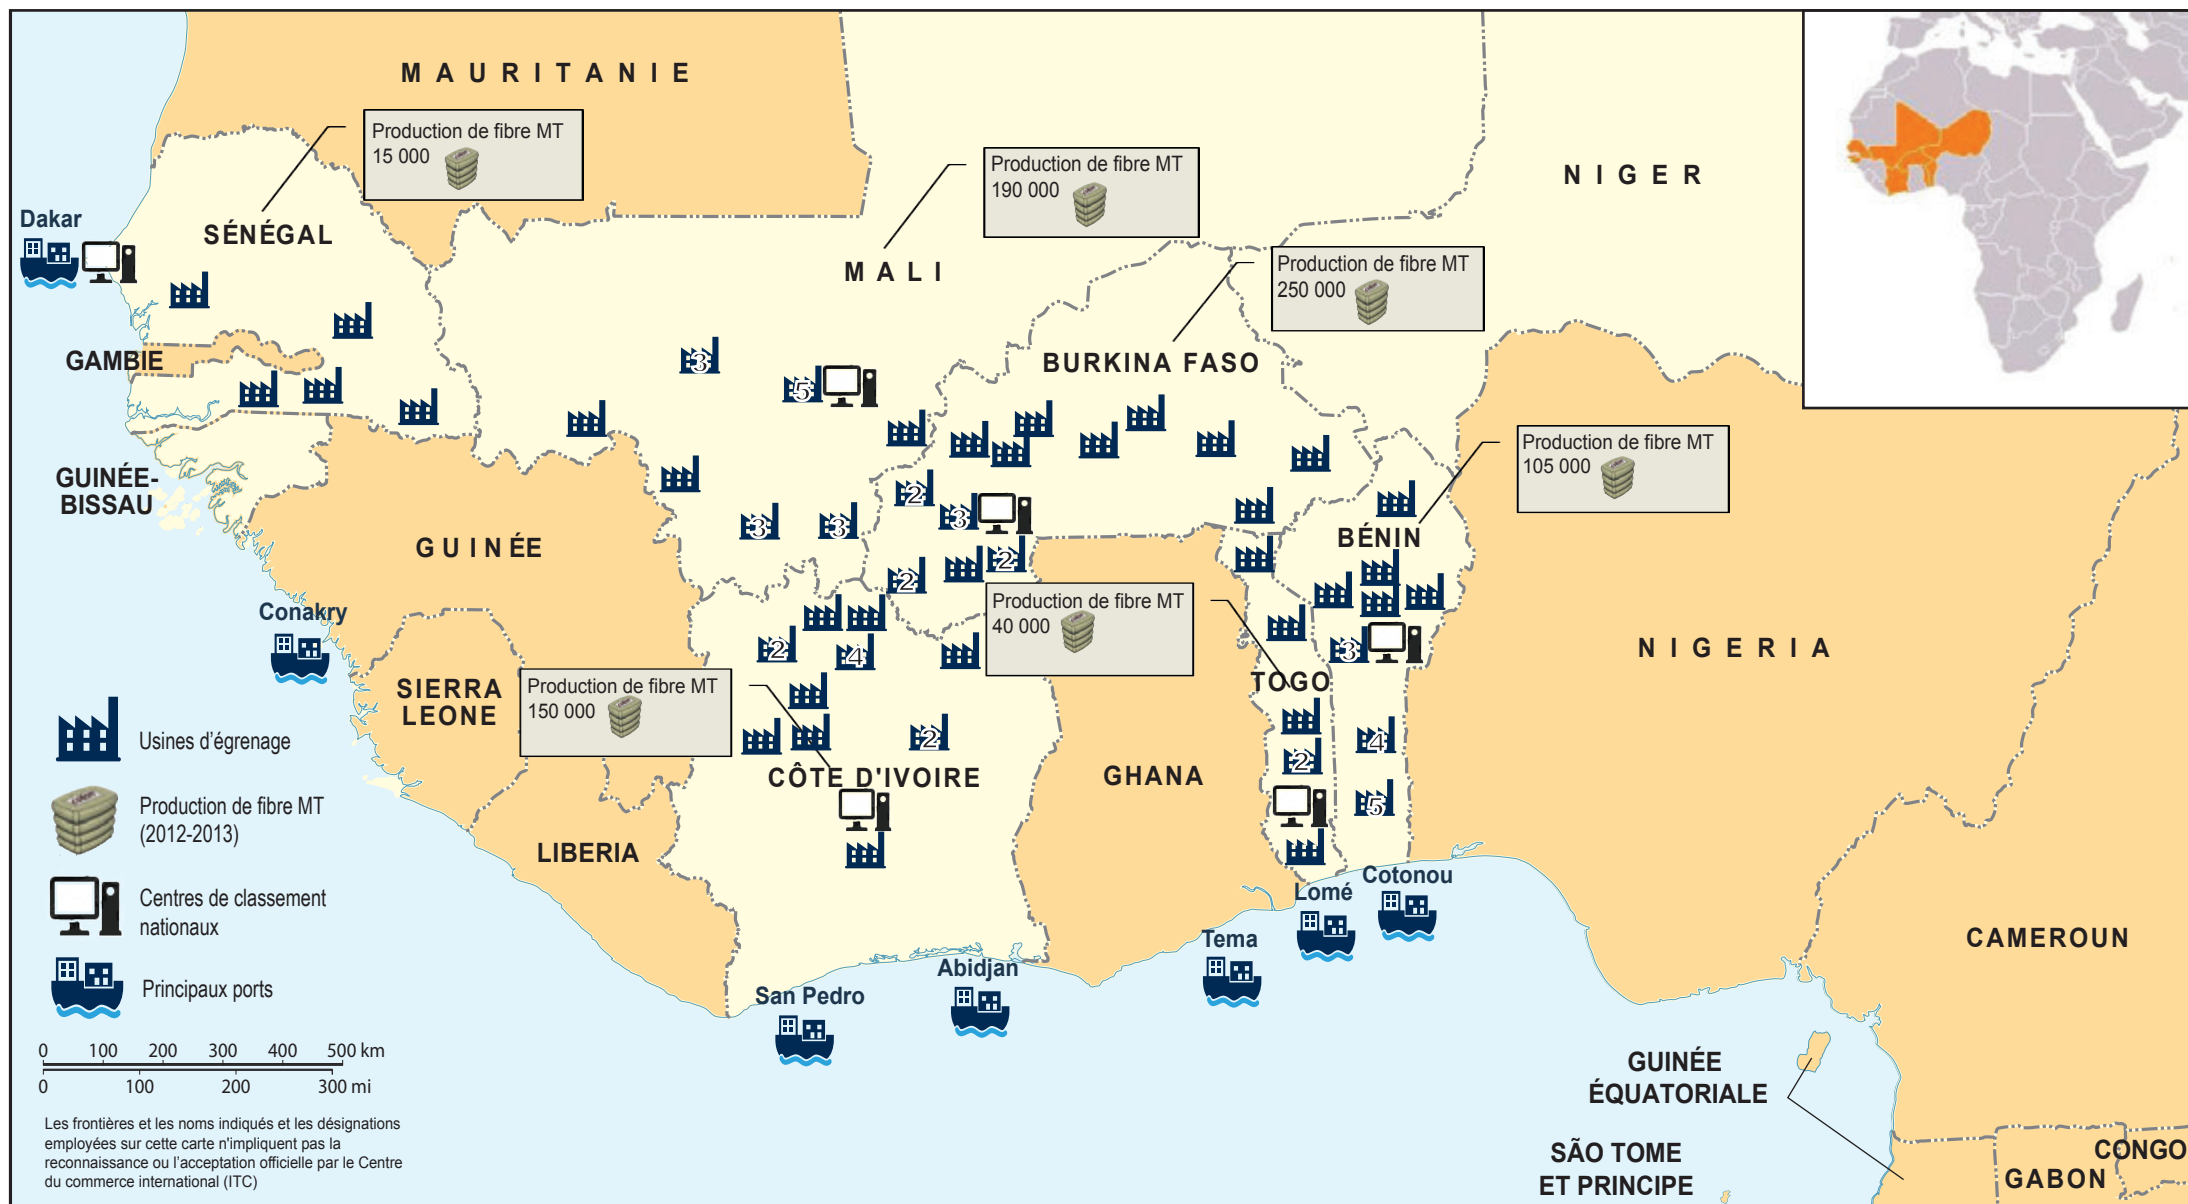

CARTE DES PAYS PRODUCTEURS DE COTON D'AFRIQUE DE L'OUEST ET DU CENTRE

Centre du Commerce International (ITC)
 Palais des Nations
 1211 Genève 10, Suisse
 Tél.: +41 22 730 03 21
 Email: knappe@intracen.org
 Web: www.intracen.org